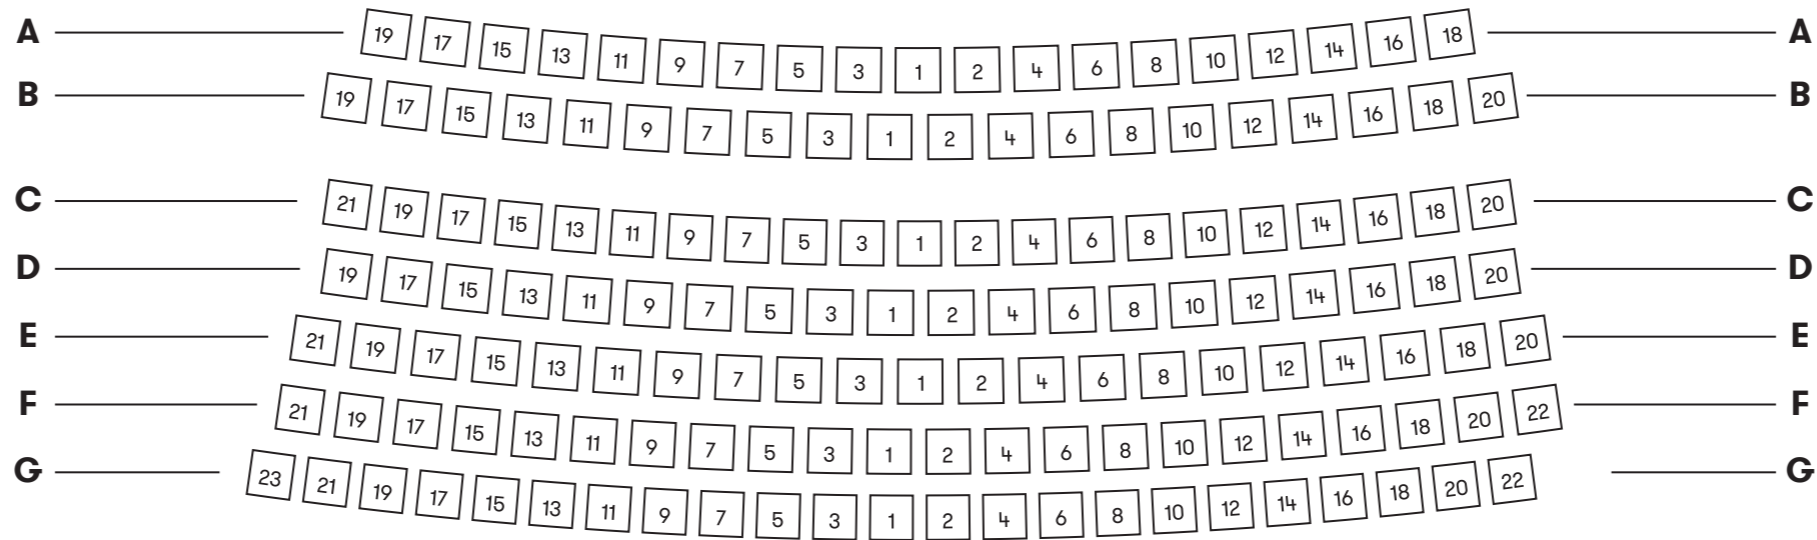

Plan de salle - Nebia

Scène

IMPAIRS

PAIRS

Réserve pour 2 fauteuils roulants (4sièges) H15-17-19-21

4 places bloquées pour la sécurité R20-R25/W24-W25

Parterre

Parterre

Balcon

Balcon