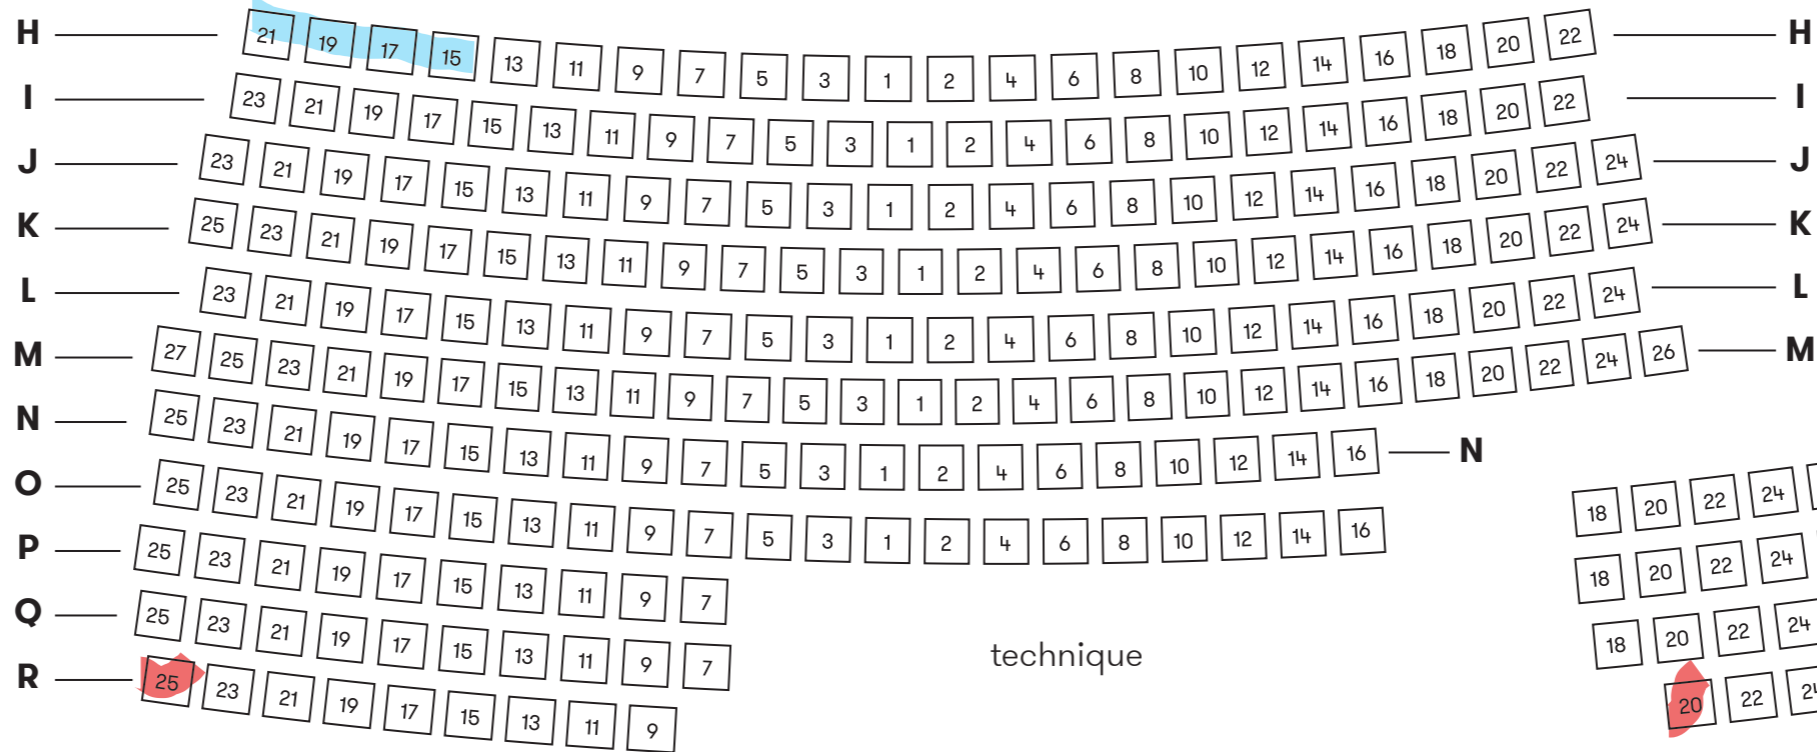

Plan de salle - Nebia

Scène

IMPAIRS

PAIRS

Réserve pour 2 fauteuils roulants (4sièges) H15-17-19-21

4 places bloquées pour la sécurité R20-R25/W24-W25

Parterre

Parterre

Balcon

Balcon