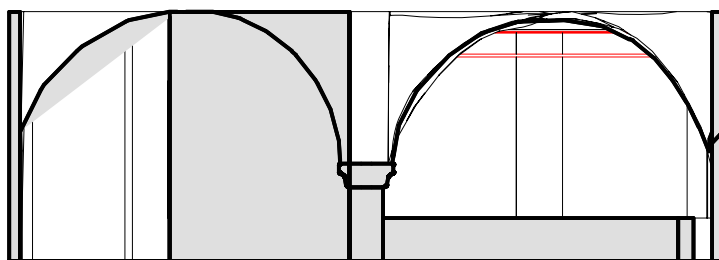

Face-lointain
Vorne-Hinten
C-C

A-A Milieu de scène
Bühnenmitte

B-B Cadre de scène
Bühnenportal

Bureau Technique

ECLIPSE
www.eclipse-net.ch

Projet/Objet:

Théâtre de poche - Bienne

Remarques:

Plan de salle 2D
Saalplan 2D

Responsable:
BDU

Dessiné:
MNO

Modifié:
24/05/18

Echelle: 1:100 / A4

0m 1m 2m

N°réf: