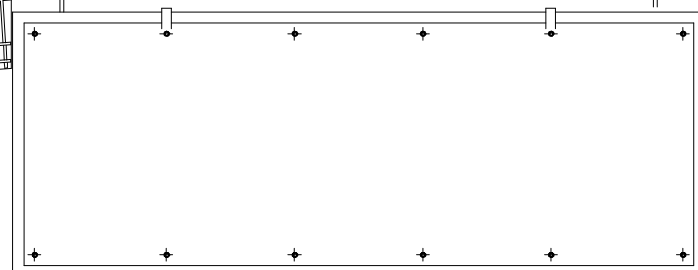

Bureau Technique		Projet/Objet : Nebia - Fiche technique	
ECLIPSE www.eclipse-net.ch	Remarques :	Responsable : BDU	Echelle : 1:200 / A4
	Balcon	Dessiné : MNO	
		Modifié : 07/11/18	N°réf : Nebia - Fiche technique.vwx